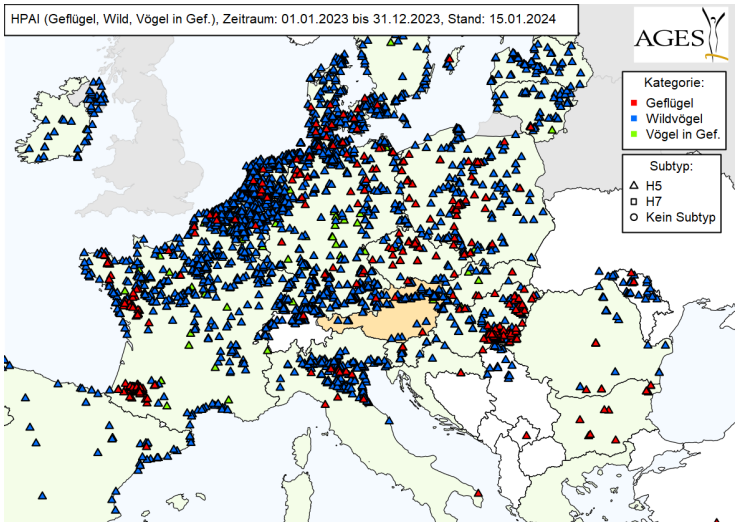

Meldungen 2023

Ausbrüche von 01.01.2023 bis 31.12.2023:

Ausbrüche pro Monat (Geflügel)

Ausbrüche bei Geflügel:

	Jan	Feb	Mar	Apr	Mai	Jun	Jul	Aug	Sep	Okt	Nov	Dez	Gesamt
AUSTRIA	2	1	0	0	0	0	0	0	0	0	0	0	3
BELGIUM	3	1	0	0	0	0	0	0	0	0	0	4	8
BULGARIA	1	0	1	0	0	0	0	0	0	4	4	1	11
CROATIA	0	0	0	0	0	0	0	0	0	0	1	0	1
CZECH REPUBLIC	13	5	2	1	2	0	0	0	0	0	0	0	23
DENMARK	2	0	1	1	0	0	1	0	1	0	3	1	10
ESTONIA	0	0	1	0	0	0	0	0	0	0	0	0	1
FRANCE	35	22	3	0	83	3	3	0	0	0	1	5	155
GERMANY	9	5	4	3	2	0	1	0	0	0	5	12	41
HUNGARY	3	13	24	39	0	0	0	0	0	0	49	21	149
ITALY	0	0	4	6	0	0	1	0	0	0	4	1	16
KOSOVO	0	0	0	0	0	0	0	0	0	0	1	0	1
LITHUANIA	0	0	0	0	0	0	0	0	0	0	0	1	1
MOLDOVA	1	0	0	0	0	0	0	0	0	0	0	13	14
NETHERLANDS	3	0	0	0	0	0	1	0	0	0	2	1	7
POLAND	39	17	2	0	1	0	1	0	0	2	0	6	68
ROMANIA	3	0	0	0	0	0	0	0	0	2	0	1	6
SLOVAKIA	3	0	0	0	0	0	0	0	0	0	0	1	4
SLOVENIA	0	1	0	0	0	0	0	0	0	0	0	0	1
SPAIN	0	1	0	0	0	0	0	0	0	0	0	0	1
SWEDEN	0	0	1	0	0	1	0	0	0	0	0	0	2
SWITZERLAND	0	0	1	0	0	0	0	0	0	0	0	0	1
TURKEY	1	1	0	0	0	0	0	0	0	0	0	0	2
Gesamt	118	67	44	50	88	4	8	0	1	8	70	68	526

Berichtszeitraum: 2023-01-01 bis 2023-12-31, Stand: 2024-01-15

Tabelle enthält nur Staaten des ADIS-Meldesystems