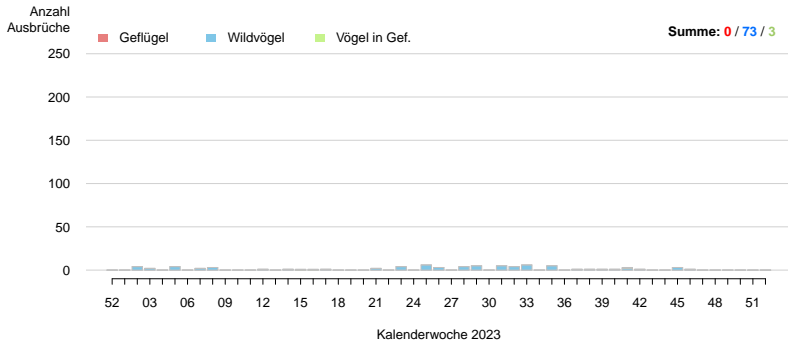

Ausbrüche pro Kalenderwoche: NORWAY Berichtszeitraum: 2023-01-01 bis 2023-12-31, Stand: 2024-01-15