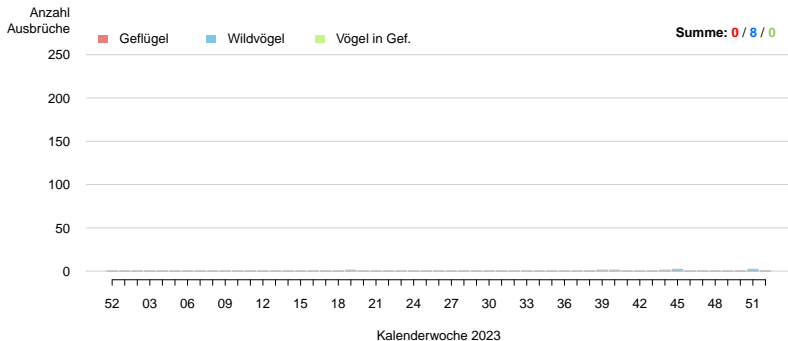

# Ausbrüche FINLAND

**Ausbrüche pro Kalenderwoche: FINLAND**  
Berichtszeitraum: 2023-01-01 bis 2023-12-31, Stand: 2024-01-15

**Ausbrüche pro Kalenderwoche: FRANCE**  
Berichtszeitraum: 2023-01-01 bis 2023-12-31, Stand: 2024-01-15

**Ausbrüche pro Kalenderwoche: GERMANY**  
Berichtszeitraum: 2023-01-01 bis 2023-12-31, Stand: 2024-01-15

# Ausbrüche HUNGARY

**Ausbrüche pro Kalenderwoche: HUNGARY**  
Berichtszeitraum: 2023-01-01 bis 2023-12-31, Stand: 2024-01-15

**Ausbrüche pro Kalenderwoche: ICELAND**  
Berichtszeitraum: 2023-01-01 bis 2023-12-31, Stand: 2024-01-15