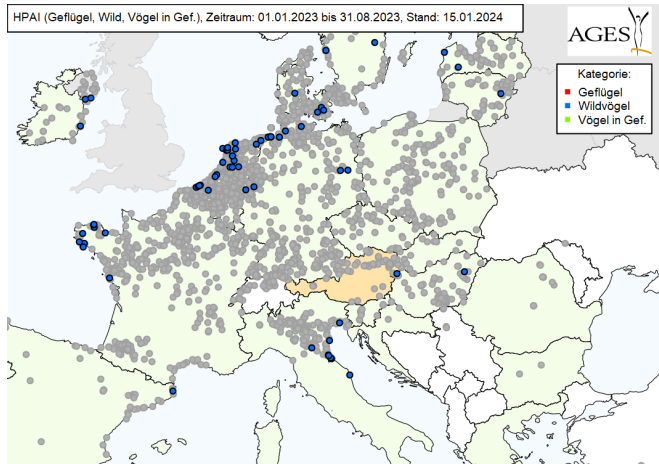

Ausbrüche Jan–Aug 2023

Gemeldete Ausbrüche seit 01.01.2023:

in Farbe = Ausbrüche
im **aktuellen Monat**,
grau = Ausbrüche in
den Monaten davor.