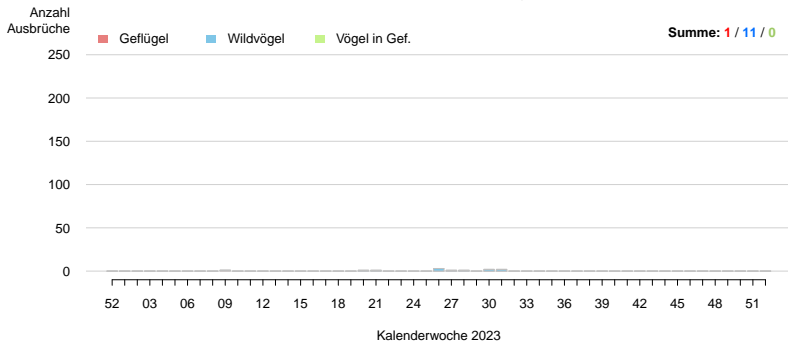

Ausbrüche pro Kalenderwoche: ESTONIA

Berichtszeitraum: 2023-01-01 bis 2023-12-31, Stand: 2024-01-15