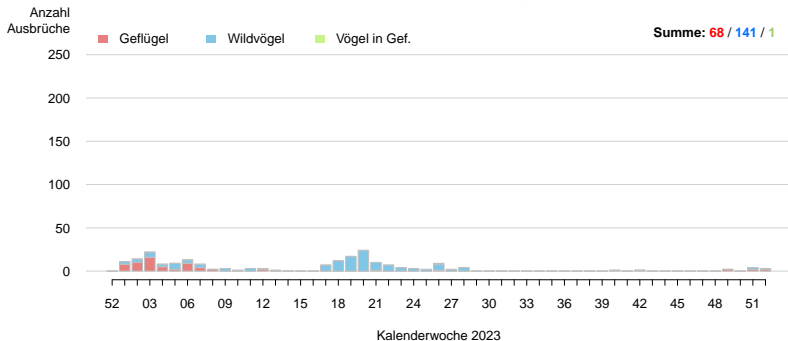

Ausbrüche pro Kalenderwoche: POLAND
Berichtszeitraum: 2023-01-01 bis 2023-12-31, Stand: 2024-01-15