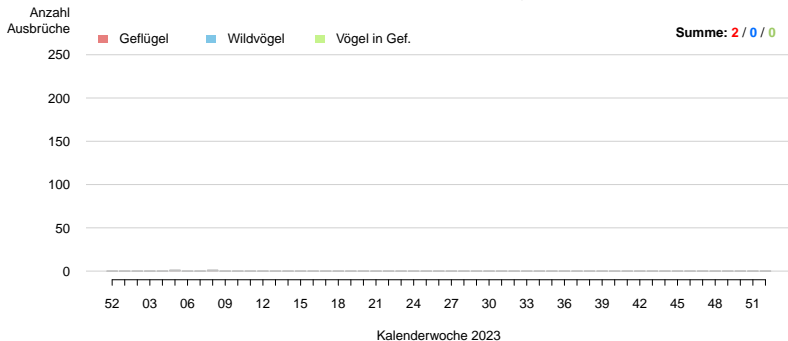

# Ausbrüche SPAIN

**Ausbrüche pro Kalenderwoche: SPAIN**  
Berichtszeitraum: 2023-01-01 bis 2023-12-31, Stand: 2024-01-15

## Ausbrüche pro Kalenderwoche: SWEDEN

Berichtszeitraum: 2023-01-01 bis 2023-12-31, Stand: 2024-01-15

**Ausbrüche pro Kalenderwoche: SWITZERLAND**  
Berichtszeitraum: 2023-01-01 bis 2023-12-31, Stand: 2024-01-15

# Ausbrüche TURKEY

**Ausbrüche pro Kalenderwoche: TURKEY**  
Berichtszeitraum: 2023-01-01 bis 2023-12-31, Stand: 2024-01-15