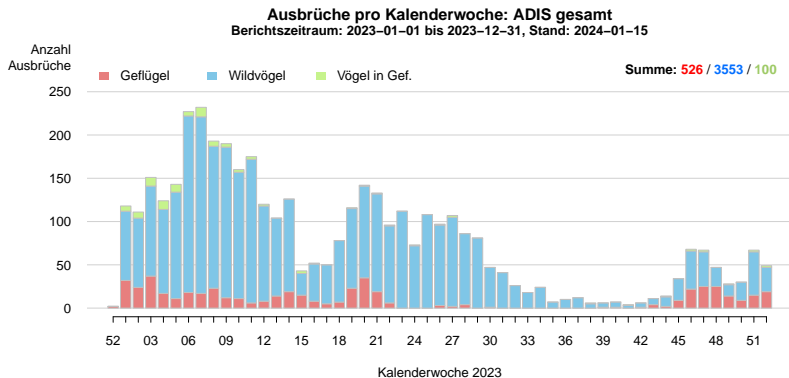

Ausbrüche pro Monat (Vögel in Gef.)

Ausbrüche bei Vögeln in Gefangenschaft:

	Jan	Feb	Mar	Apr	Mai	Jun	Jul	Aug	Sep	Okt	Nov	Dez	Gesamt
AUSTRIA	3	1	0	0	0	0	0	0	0	1	0	0	5
BELGIUM	0	8	2	1	0	0	0	0	0	0	0	0	11
CZECH REPUBLIC	0	0	0	0	1	0	0	0	0	0	0	0	1
FRANCE	11	11	2	0	2	2	1	0	0	0	0	0	29
GERMANY	14	10	4	1	0	0	0	0	0	0	2	2	33
HUNGARY	1	0	1	0	0	0	0	0	0	0	0	0	2
IRELAND	0	0	0	0	0	0	1	0	0	0	0	0	1
LITHUANIA	0	0	1	0	0	0	0	0	0	0	0	0	1
LUXEMBOURG	1	0	0	0	0	0	0	0	0	0	0	0	1
NETHERLANDS	1	2	0	0	0	0	0	0	0	0	2	0	5
NORWAY	0	0	0	2	0	0	0	0	0	1	0	0	3
POLAND	0	0	0	0	0	1	0	0	0	0	0	0	1
SLOVAKIA	1	0	0	0	0	0	0	0	0	0	0	2	3
SLOVENIA	0	1	0	0	0	0	0	0	1	0	0	0	2
SWEDEN	1	0	0	0	0	0	0	0	0	0	0	0	1
UKRAINE	0	0	0	0	0	0	0	0	0	0	0	1	1
Gesamt	33	33	10	4	3	3	2	0	1	2	4	5	100

Berichtszeitraum: 2023-01-01 bis 2023-12-31, Stand: 2024-01-15

Tabelle enthält nur Staaten des ADIS-Meldesystems

Ausbrüche gesamt