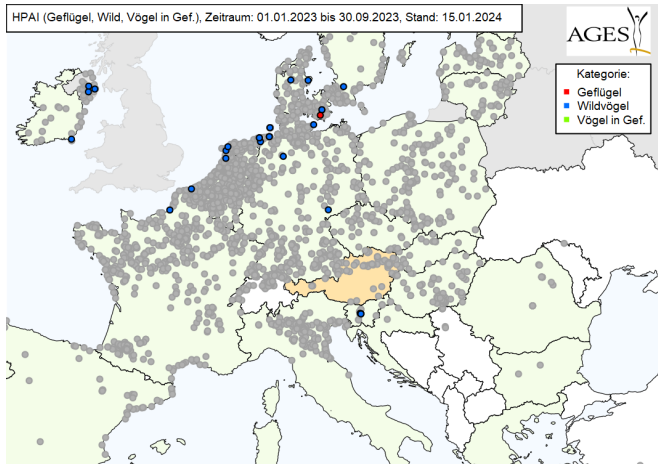

Ausbrüche Jan–Sep 2023

Gemeldete Ausbrüche seit 01.01.2023:

in Farbe = Ausbrüche
im **aktuellen Monat**,
grau = Ausbrüche in
den Monaten davor.