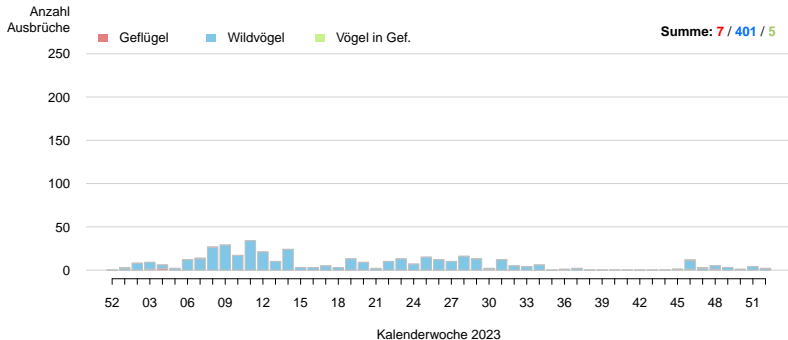

# Ausbrüche LATVIA

**Ausbrüche pro Kalenderwoche: LATVIA**  
Berichtszeitraum: 2023-01-01 bis 2023-12-31, Stand: 2024-01-15

**Ausbrüche pro Kalenderwoche: LITHUANIA**  
Berichtszeitraum: 2023-01-01 bis 2023-12-31, Stand: 2024-01-15

## Ausbrüche pro Kalenderwoche: LUXEMBOURG

Berichtszeitraum: 2023-01-01 bis 2023-12-31, Stand: 2024-01-15

# Ausbrüche MOLDOVA

**Ausbrüche pro Kalenderwoche: MOLDOVA**  
Berichtszeitraum: 2023-01-01 bis 2023-12-31, Stand: 2024-01-15

# Ausbrüche NETHERLANDS

**Ausbrüche pro Kalenderwoche: NETHERLANDS**  
Berichtszeitraum: 2023-01-01 bis 2023-12-31, Stand: 2024-01-15