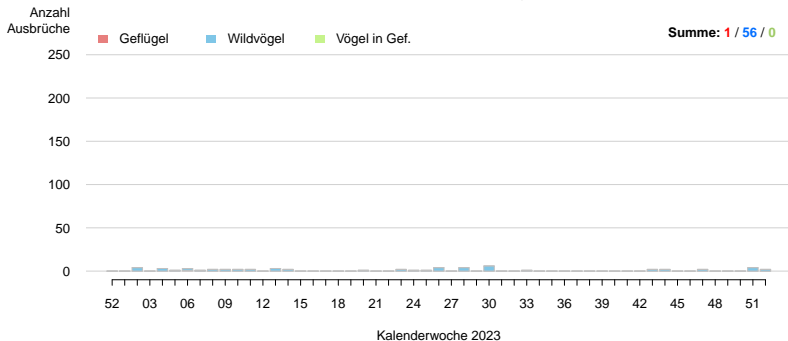

Ausbrüche SPAIN

Ausbrüche pro Kalenderwoche: SPAIN
Berichtszeitraum: 2023-01-01 bis 2023-12-31, Stand: 2024-01-15