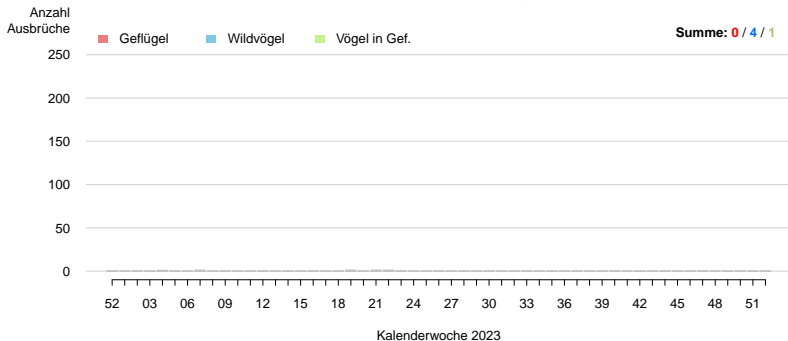

## Ausbrüche pro Kalenderwoche: KOSOVO Berichtszeitraum: 2023-01-01 bis 2023-12-31, Stand: 2024-01-15

# Ausbrüche LATVIA

**Ausbrüche pro Kalenderwoche: LATVIA**  
Berichtszeitraum: 2023-01-01 bis 2023-12-31, Stand: 2024-01-15

**Ausbrüche pro Kalenderwoche: LITHUANIA**  
Berichtszeitraum: 2023-01-01 bis 2023-12-31, Stand: 2024-01-15

## Ausbrüche pro Kalenderwoche: LUXEMBOURG

Berichtszeitraum: 2023-01-01 bis 2023-12-31, Stand: 2024-01-15

# Ausbrüche MOLDOVA

**Ausbrüche pro Kalenderwoche: MOLDOVA**  
Berichtszeitraum: 2023-01-01 bis 2023-12-31, Stand: 2024-01-15