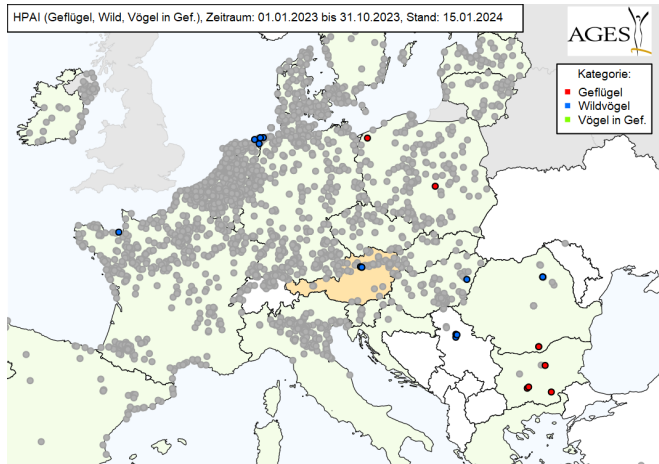

Ausbrüche Jan–Okt 2023

Gemeldete Ausbrüche seit 01.01.2023:

in Farbe = Ausbrüche
im **aktuellen Monat**,
grau = Ausbrüche in
den Monaten davor.