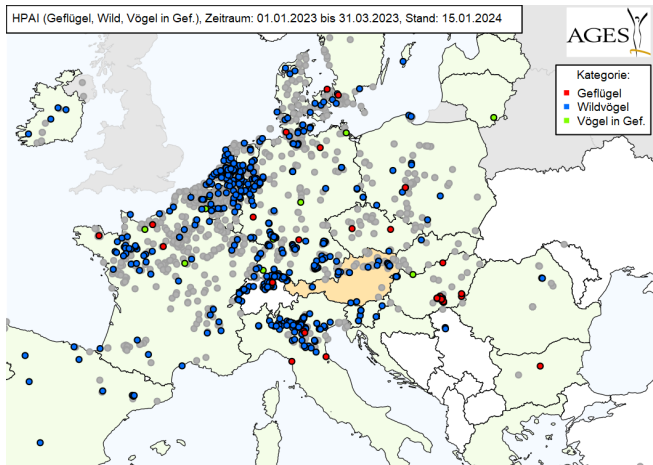

Ausbrüche Jan–Mrz 2023

Gemeldete Ausbrüche seit 01.01.2023:

in Farbe = Ausbrüche
im **aktuellen Monat**,
grau = Ausbrüche in
den Monaten davor.