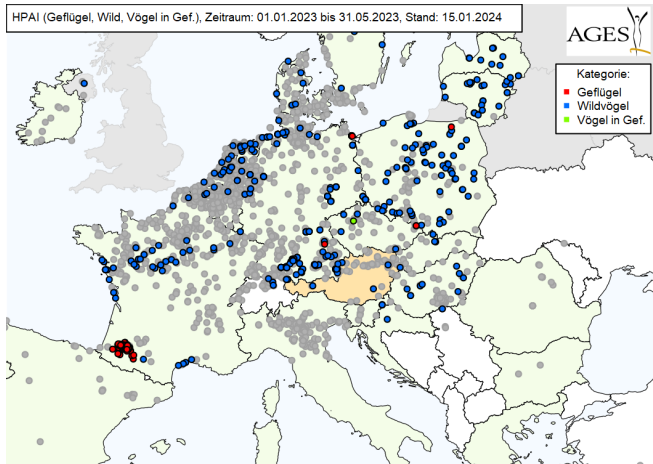

Ausbrüche Jan–Mai 2023

Gemeldete Ausbrüche seit 01.01.2023:

in Farbe = Ausbrüche
im **aktuellen Monat**,
grau = Ausbrüche in
den Monaten davor.