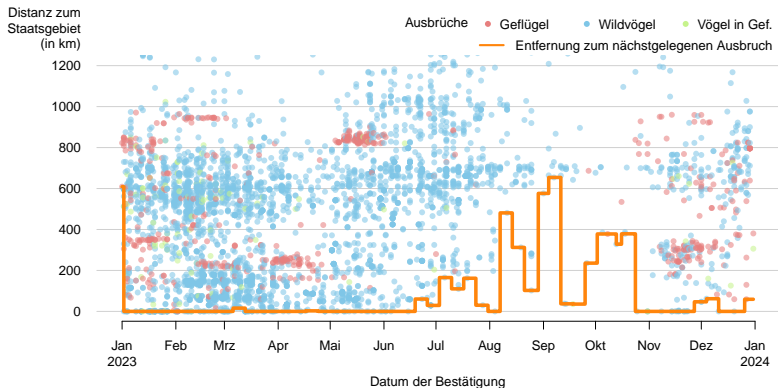

Entfernung der Ausbrüche zur österreichischen Staatsgrenze

Berichtszeitraum: 2023-01-01 bis 2023-12-31, Stand: 2024-01-15