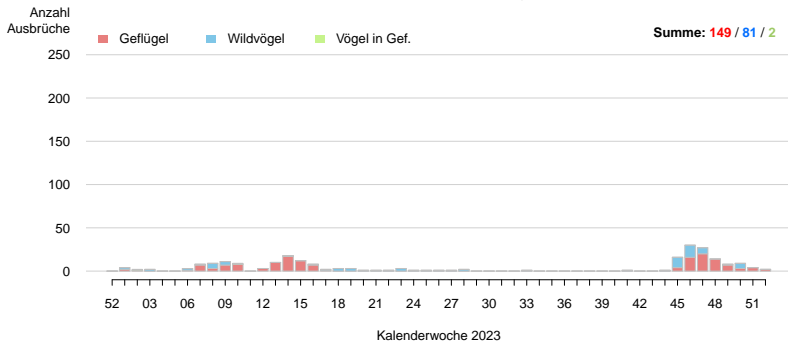

Ausbrüche HUNGARY

Ausbrüche pro Kalenderwoche: HUNGARY
Berichtszeitraum: 2023-01-01 bis 2023-12-31, Stand: 2024-01-15