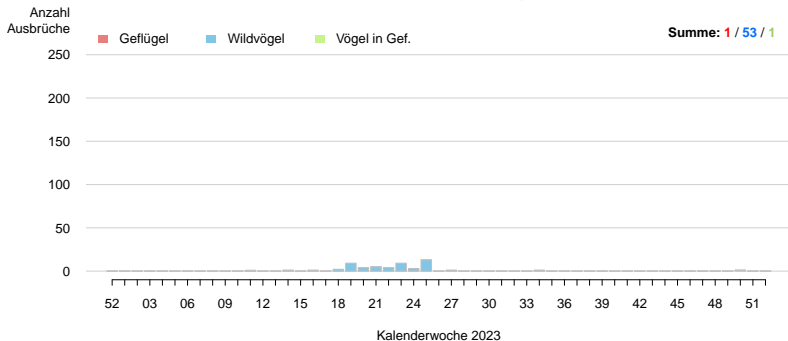

# Ausbrüche IRELAND

**Ausbrüche pro Kalenderwoche: IRELAND**  
Berichtszeitraum: 2023-01-01 bis 2023-12-31, Stand: 2024-01-15

**Ausbrüche pro Kalenderwoche: ITALY**  
Berichtszeitraum: 2023-01-01 bis 2023-12-31, Stand: 2024-01-15

## Ausbrüche pro Kalenderwoche: KOSOVO Berichtszeitraum: 2023-01-01 bis 2023-12-31, Stand: 2024-01-15

# Ausbrüche LATVIA

**Ausbrüche pro Kalenderwoche: LATVIA**  
Berichtszeitraum: 2023-01-01 bis 2023-12-31, Stand: 2024-01-15

**Ausbrüche pro Kalenderwoche: LITHUANIA**  
Berichtszeitraum: 2023-01-01 bis 2023-12-31, Stand: 2024-01-15

## Ausbrüche pro Kalenderwoche: LUXEMBOURG

Berichtszeitraum: 2023-01-01 bis 2023-12-31, Stand: 2024-01-15