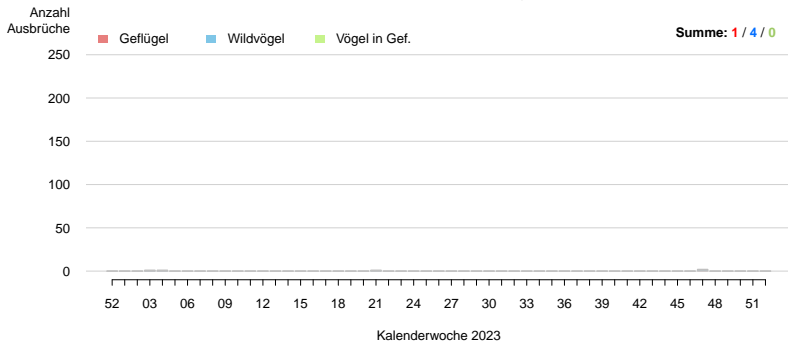

# Ausbrüche BELGIUM

**Ausbrüche pro Kalenderwoche: BELGIUM**  
Berichtszeitraum: 2023-01-01 bis 2023-12-31, Stand: 2024-01-15

# Ausbrüche BULGARIA

**Ausbrüche pro Kalenderwoche: BULGARIA**  
Berichtszeitraum: 2023-01-01 bis 2023-12-31, Stand: 2024-01-15

**Ausbrüche pro Kalenderwoche: CROATIA**  
Berichtszeitraum: 2023-01-01 bis 2023-12-31, Stand: 2024-01-15