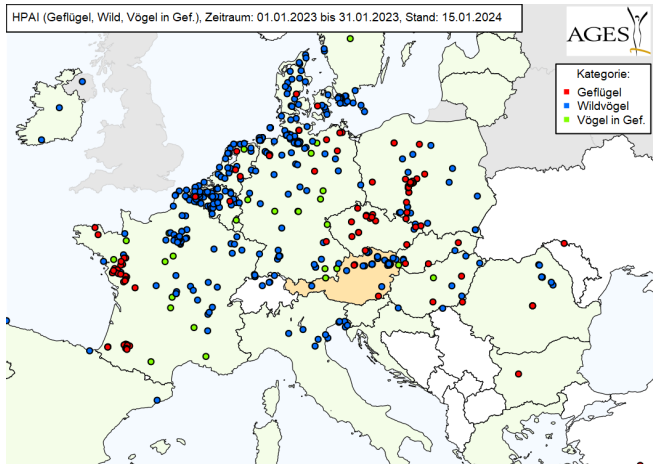

Ausbrüche Jan 2023

Gemeldete Ausbrüche seit 01.01.2023:

in Farbe = Ausbrüche
im **aktuellen Monat**,
grau = Ausbrüche in
den Monaten davor.