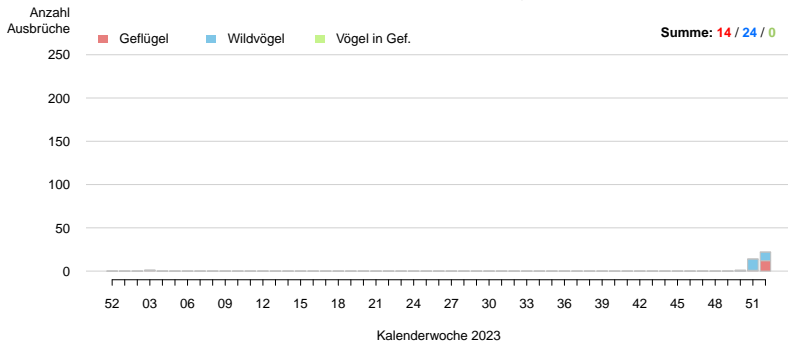

## Ausbrüche pro Kalenderwoche: KOSOVO Berichtszeitraum: 2023-01-01 bis 2023-12-31, Stand: 2024-01-15

# Ausbrüche LATVIA

**Ausbrüche pro Kalenderwoche: LATVIA**  
Berichtszeitraum: 2023-01-01 bis 2023-12-31, Stand: 2024-01-15

**Ausbrüche pro Kalenderwoche: LITHUANIA**  
Berichtszeitraum: 2023-01-01 bis 2023-12-31, Stand: 2024-01-15

## Ausbrüche pro Kalenderwoche: LUXEMBOURG

Berichtszeitraum: 2023-01-01 bis 2023-12-31, Stand: 2024-01-15

# Ausbrüche MOLDOVA

**Ausbrüche pro Kalenderwoche: MOLDOVA**  
Berichtszeitraum: 2023-01-01 bis 2023-12-31, Stand: 2024-01-15