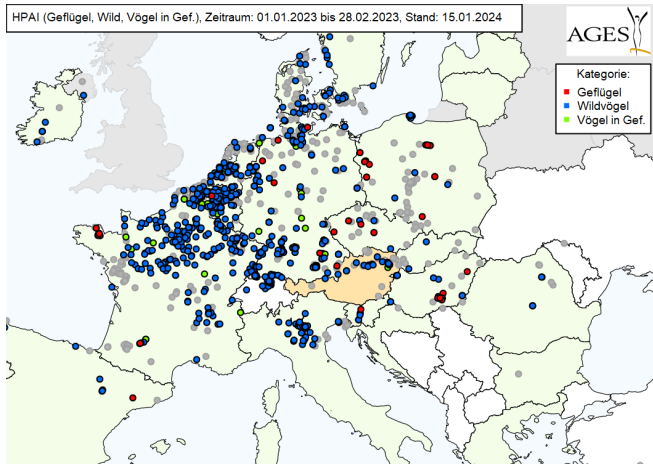

Ausbrüche Jan–Feb 2023

Gemeldete Ausbrüche seit 01.01.2023:

in Farbe = Ausbrüche
im **aktuellen Monat**,
grau = Ausbrüche in
den Monaten davor.