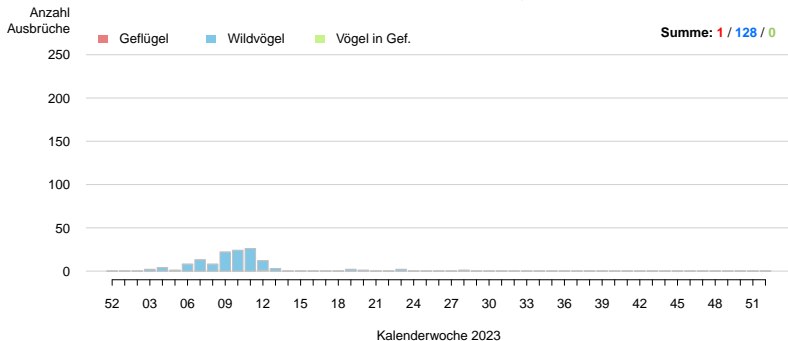

# Ausbrüche SPAIN

**Ausbrüche pro Kalenderwoche: SPAIN**  
Berichtszeitraum: 2023-01-01 bis 2023-12-31, Stand: 2024-01-15

## Ausbrüche pro Kalenderwoche: SWEDEN

Berichtszeitraum: 2023-01-01 bis 2023-12-31, Stand: 2024-01-15

**Ausbrüche pro Kalenderwoche: SWITZERLAND**  
Berichtszeitraum: 2023-01-01 bis 2023-12-31, Stand: 2024-01-15