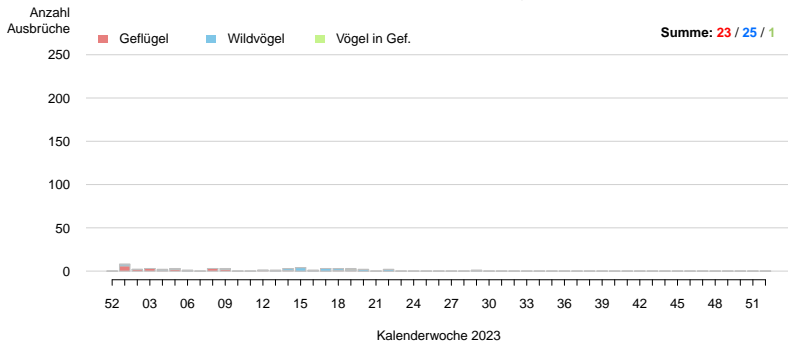

# Ausbrüche BELGIUM

**Ausbrüche pro Kalenderwoche: BELGIUM**  
Berichtszeitraum: 2023-01-01 bis 2023-12-31, Stand: 2024-01-15

# Ausbrüche BULGARIA

**Ausbrüche pro Kalenderwoche: BULGARIA**  
Berichtszeitraum: 2023-01-01 bis 2023-12-31, Stand: 2024-01-15

**Ausbrüche pro Kalenderwoche: CROATIA**  
Berichtszeitraum: 2023-01-01 bis 2023-12-31, Stand: 2024-01-15

# Ausbrüche CZECH REPUBLIC

**Ausbrüche pro Kalenderwoche: CZECH REPUBLIC**  
Berichtszeitraum: 2023-01-01 bis 2023-12-31, Stand: 2024-01-15

**Ausbrüche pro Kalenderwoche: DENMARK**  
Berichtszeitraum: 2023-01-01 bis 2023-12-31, Stand: 2024-01-15