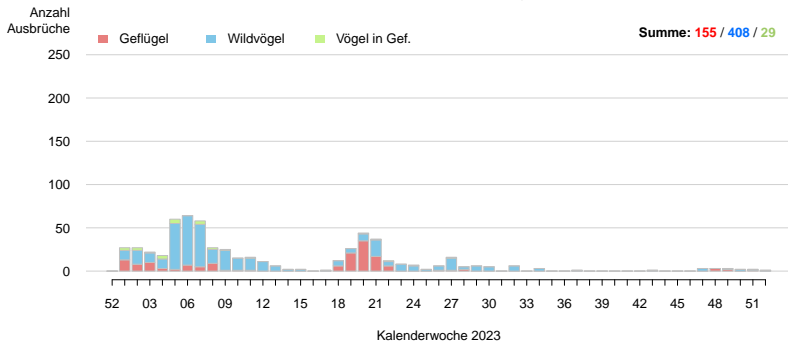

# Ausbrüche CZECH REPUBLIC

**Ausbrüche pro Kalenderwoche: CZECH REPUBLIC**  
Berichtszeitraum: 2023-01-01 bis 2023-12-31, Stand: 2024-01-15

**Ausbrüche pro Kalenderwoche: DENMARK**  
Berichtszeitraum: 2023-01-01 bis 2023-12-31, Stand: 2024-01-15

## Ausbrüche pro Kalenderwoche: ESTONIA

Berichtszeitraum: 2023-01-01 bis 2023-12-31, Stand: 2024-01-15

# Ausbrüche FINLAND

**Ausbrüche pro Kalenderwoche: FINLAND**  
Berichtszeitraum: 2023-01-01 bis 2023-12-31, Stand: 2024-01-15

**Ausbrüche pro Kalenderwoche: FRANCE**  
Berichtszeitraum: 2023-01-01 bis 2023-12-31, Stand: 2024-01-15