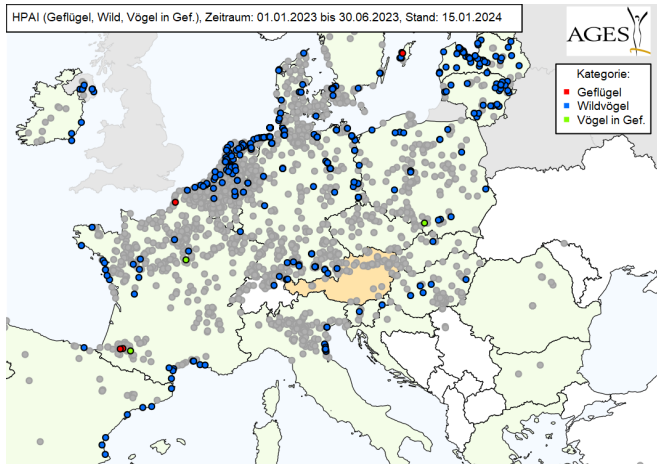

Ausbrüche Jan–Jun 2023

Gemeldete Ausbrüche seit 01.01.2023:

in Farbe = Ausbrüche
im **aktuellen Monat**,
grau = Ausbrüche in
den Monaten davor.