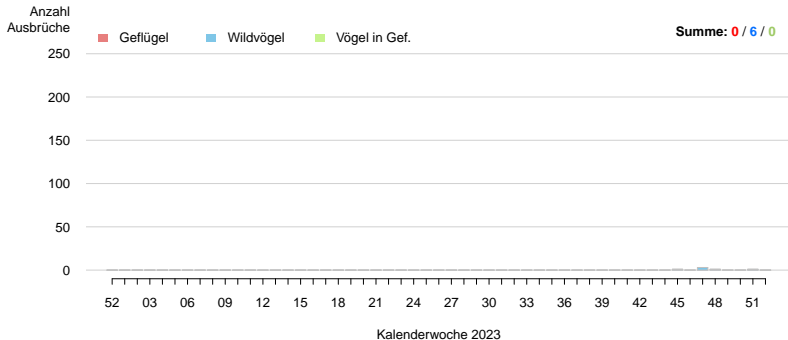

## Ausbrüche pro Kalenderwoche: NORTHERN IRELAND Berichtszeitraum: 2023-01-01 bis 2023-12-31, Stand: 2024-01-15

## Ausbrüche pro Kalenderwoche: NORWAY Berichtszeitraum: 2023-01-01 bis 2023-12-31, Stand: 2024-01-15

**Ausbrüche pro Kalenderwoche: POLAND**  
Berichtszeitraum: 2023-01-01 bis 2023-12-31, Stand: 2024-01-15

# Ausbrüche PORTUGAL

**Ausbrüche pro Kalenderwoche: PORTUGAL**  
Berichtszeitraum: 2023-01-01 bis 2023-12-31, Stand: 2024-01-15

**Ausbrüche pro Kalenderwoche: ROMANIA**  
Berichtszeitraum: 2023-01-01 bis 2023-12-31, Stand: 2024-01-15