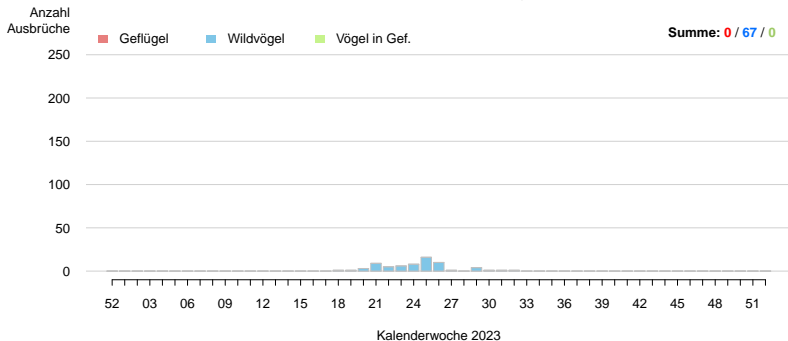

Ausbrüche LATVIA

Ausbrüche pro Kalenderwoche: LATVIA
Berichtszeitraum: 2023-01-01 bis 2023-12-31, Stand: 2024-01-15