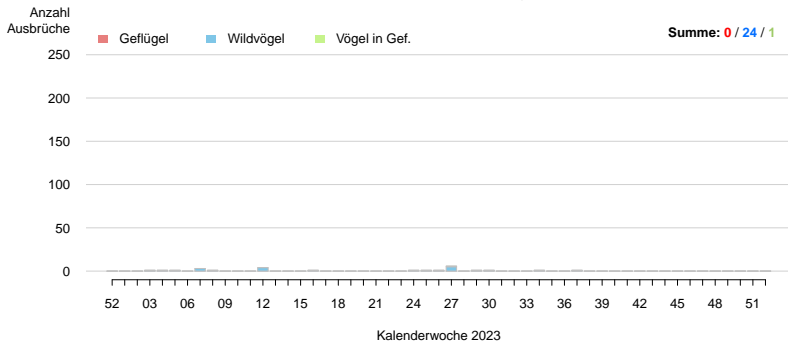

**Ausbrüche pro Kalenderwoche: GERMANY**  
Berichtszeitraum: 2023-01-01 bis 2023-12-31, Stand: 2024-01-15

# Ausbrüche HUNGARY

**Ausbrüche pro Kalenderwoche: HUNGARY**  
Berichtszeitraum: 2023-01-01 bis 2023-12-31, Stand: 2024-01-15

**Ausbrüche pro Kalenderwoche: ICELAND**  
Berichtszeitraum: 2023-01-01 bis 2023-12-31, Stand: 2024-01-15

# Ausbrüche IRELAND

**Ausbrüche pro Kalenderwoche: IRELAND**  
Berichtszeitraum: 2023-01-01 bis 2023-12-31, Stand: 2024-01-15

**Ausbrüche pro Kalenderwoche: ITALY**  
Berichtszeitraum: 2023-01-01 bis 2023-12-31, Stand: 2024-01-15