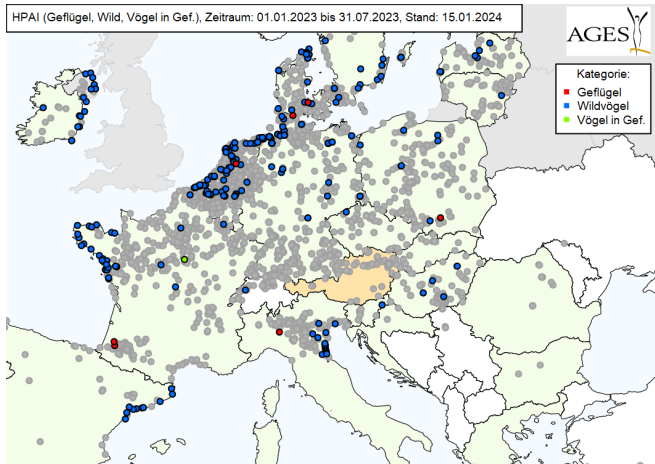

Ausbrüche Jan–Jul 2023

Gemeldete Ausbrüche seit 01.01.2023:

in Farbe = Ausbrüche
im **aktuellen Monat**,
grau = Ausbrüche in
den Monaten davor.