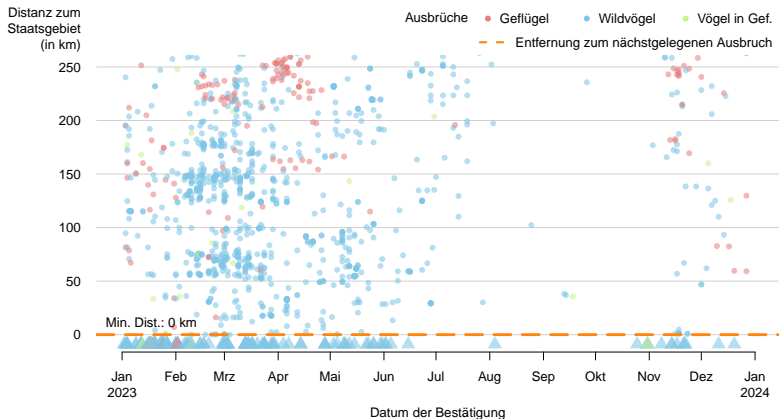

Entfernung der Ausbrüche zur österreichischen Staatsgrenze (Ausschnitt)

Berichtszeitraum: 2023-01-01 bis 2023-12-31, Stand: 2024-01-15