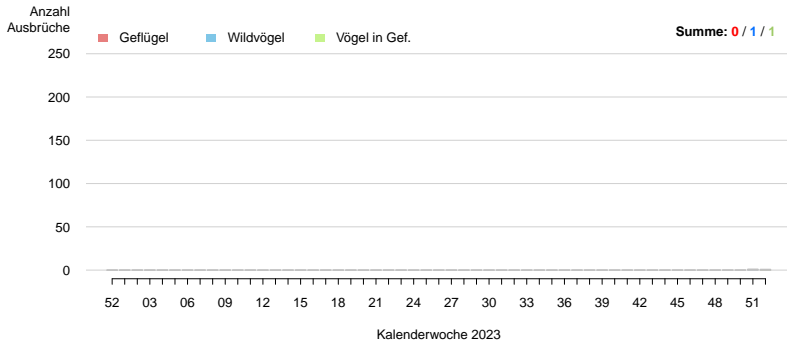

Ausbrüche UKRAINE

Ausbrüche pro Kalenderwoche: UKRAINE
Berichtszeitraum: 2023-01-01 bis 2023-12-31, Stand: 2024-01-15