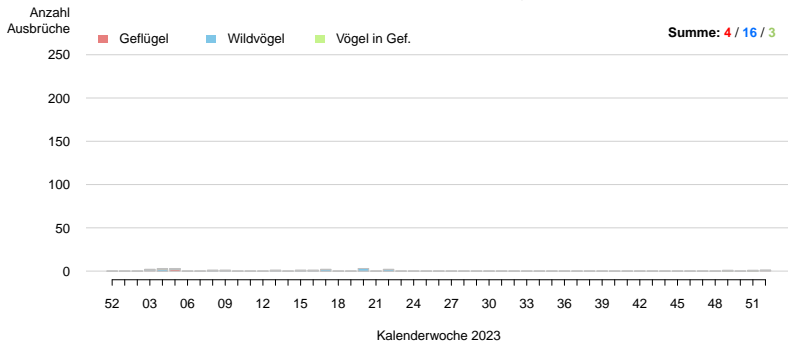

## Ausbrüche pro Kalenderwoche: NORWAY Berichtszeitraum: 2023-01-01 bis 2023-12-31, Stand: 2024-01-15

**Ausbrüche pro Kalenderwoche: POLAND**  
Berichtszeitraum: 2023-01-01 bis 2023-12-31, Stand: 2024-01-15

# Ausbrüche PORTUGAL

**Ausbrüche pro Kalenderwoche: PORTUGAL**  
Berichtszeitraum: 2023-01-01 bis 2023-12-31, Stand: 2024-01-15

**Ausbrüche pro Kalenderwoche: ROMANIA**  
Berichtszeitraum: 2023-01-01 bis 2023-12-31, Stand: 2024-01-15

# Ausbrüche SERBIA

**Ausbrüche pro Kalenderwoche: SERBIA**  
Berichtszeitraum: 2023-01-01 bis 2023-12-31, Stand: 2024-01-15

**Ausbrüche pro Kalenderwoche: SLOVAKIA**  
Berichtszeitraum: 2023-01-01 bis 2023-12-31, Stand: 2024-01-15