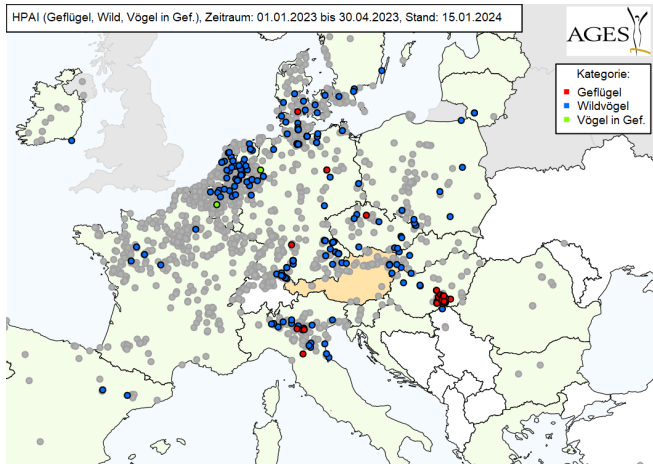

Ausbrüche Jan–Apr 2023

Gemeldete Ausbrüche seit 01.01.2023:

in Farbe = Ausbrüche
im **aktuellen Monat**,
grau = Ausbrüche in
den Monaten davor.