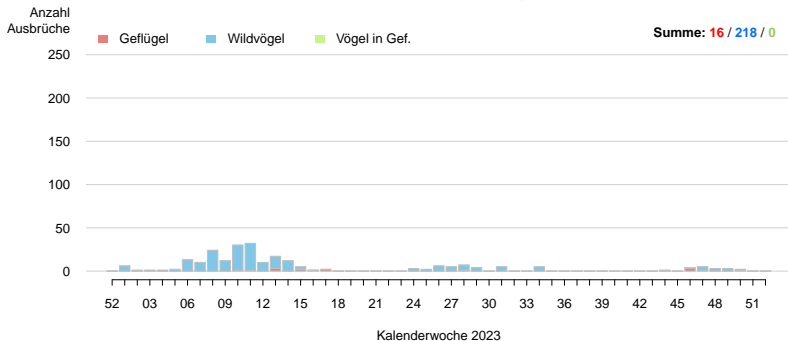

**Ausbrüche pro Kalenderwoche: GERMANY**  
Berichtszeitraum: 2023-01-01 bis 2023-12-31, Stand: 2024-01-15

# Ausbrüche HUNGARY

**Ausbrüche pro Kalenderwoche: HUNGARY**  
Berichtszeitraum: 2023-01-01 bis 2023-12-31, Stand: 2024-01-15

**Ausbrüche pro Kalenderwoche: ICELAND**  
Berichtszeitraum: 2023-01-01 bis 2023-12-31, Stand: 2024-01-15

# Ausbrüche IRELAND

**Ausbrüche pro Kalenderwoche: IRELAND**  
Berichtszeitraum: 2023-01-01 bis 2023-12-31, Stand: 2024-01-15

**Ausbrüche pro Kalenderwoche: ITALY**  
Berichtszeitraum: 2023-01-01 bis 2023-12-31, Stand: 2024-01-15