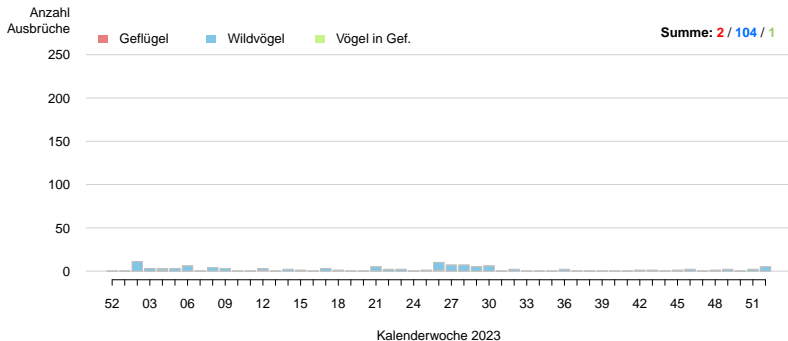

Ausbrüche pro Kalenderwoche: SWEDEN

Berichtszeitraum: 2023-01-01 bis 2023-12-31, Stand: 2024-01-15