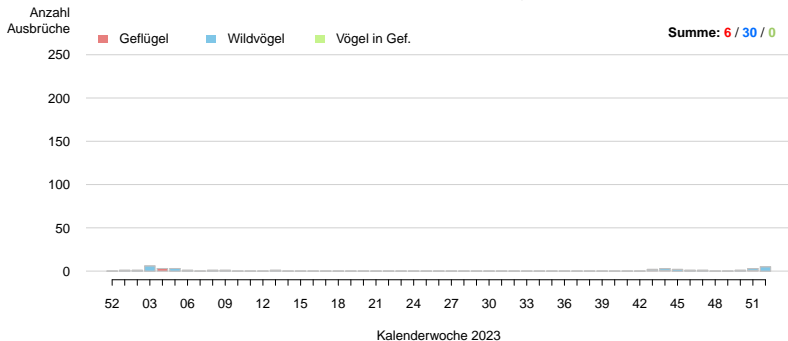

## Ausbrüche pro Kalenderwoche: NORTHERN IRELAND Berichtszeitraum: 2023-01-01 bis 2023-12-31, Stand: 2024-01-15

## Ausbrüche pro Kalenderwoche: NORWAY Berichtszeitraum: 2023-01-01 bis 2023-12-31, Stand: 2024-01-15

**Ausbrüche pro Kalenderwoche: POLAND**  
Berichtszeitraum: 2023-01-01 bis 2023-12-31, Stand: 2024-01-15

# Ausbrüche PORTUGAL

**Ausbrüche pro Kalenderwoche: PORTUGAL**  
Berichtszeitraum: 2023-01-01 bis 2023-12-31, Stand: 2024-01-15

**Ausbrüche pro Kalenderwoche: ROMANIA**  
Berichtszeitraum: 2023-01-01 bis 2023-12-31, Stand: 2024-01-15