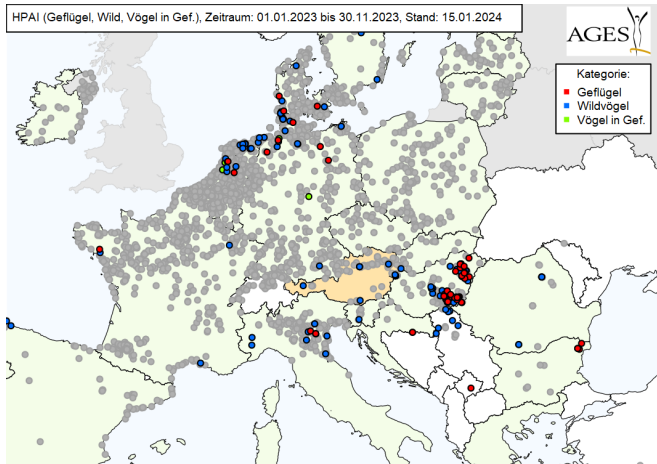

Ausbrüche Jan–Nov 2023

Gemeldete Ausbrüche seit 01.01.2023:

in Farbe = Ausbrüche
im **aktuellen Monat**,
grau = Ausbrüche in
den Monaten davor.