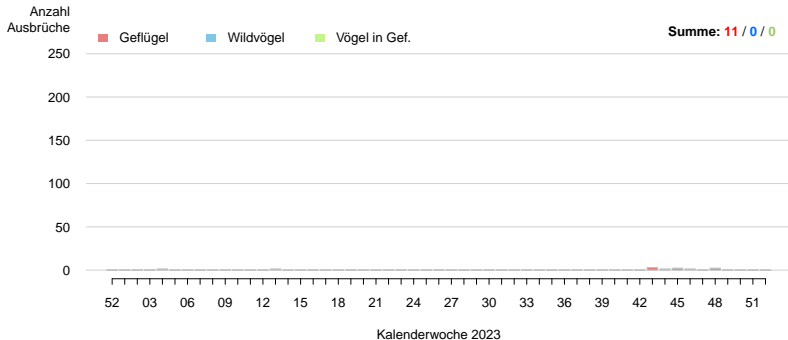

Ausbrüche BULGARIA

Ausbrüche pro Kalenderwoche: BULGARIA
Berichtszeitraum: 2023-01-01 bis 2023-12-31, Stand: 2024-01-15