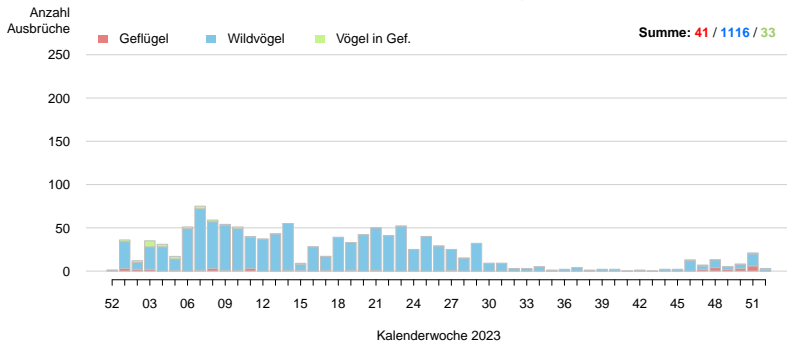

## Ausbrüche pro Kalenderwoche: ESTONIA

Berichtszeitraum: 2023-01-01 bis 2023-12-31, Stand: 2024-01-15

# Ausbrüche FINLAND

**Ausbrüche pro Kalenderwoche: FINLAND**  
Berichtszeitraum: 2023-01-01 bis 2023-12-31, Stand: 2024-01-15

**Ausbrüche pro Kalenderwoche: FRANCE**  
Berichtszeitraum: 2023-01-01 bis 2023-12-31, Stand: 2024-01-15

**Ausbrüche pro Kalenderwoche: GERMANY**  
Berichtszeitraum: 2023-01-01 bis 2023-12-31, Stand: 2024-01-15