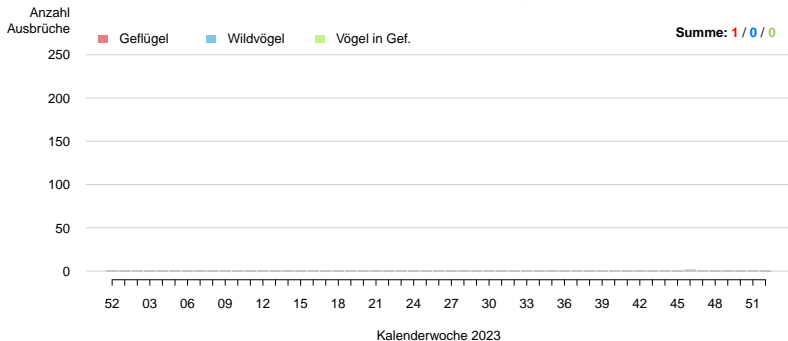

# Ausbrüche HUNGARY

**Ausbrüche pro Kalenderwoche: HUNGARY**  
Berichtszeitraum: 2023-01-01 bis 2023-12-31, Stand: 2024-01-15

**Ausbrüche pro Kalenderwoche: ICELAND**  
Berichtszeitraum: 2023-01-01 bis 2023-12-31, Stand: 2024-01-15

# Ausbrüche IRELAND

**Ausbrüche pro Kalenderwoche: IRELAND**  
Berichtszeitraum: 2023-01-01 bis 2023-12-31, Stand: 2024-01-15

**Ausbrüche pro Kalenderwoche: ITALY**  
Berichtszeitraum: 2023-01-01 bis 2023-12-31, Stand: 2024-01-15

## Ausbrüche pro Kalenderwoche: KOSOVO Berichtszeitraum: 2023-01-01 bis 2023-12-31, Stand: 2024-01-15