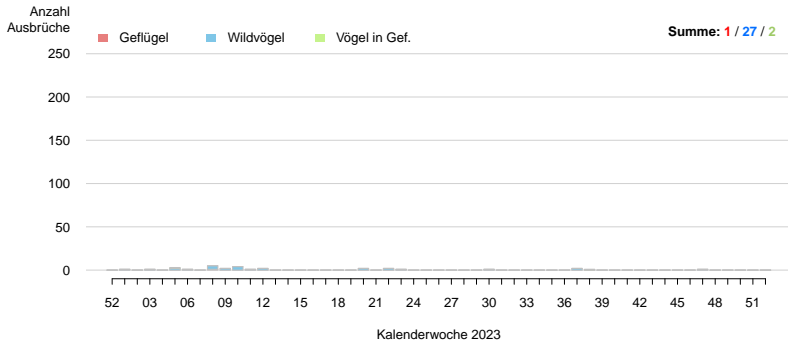

Ausbrüche pro Kalenderwoche: SLOVENIA
Berichtszeitraum: 2023-01-01 bis 2023-12-31, Stand: 2024-01-15