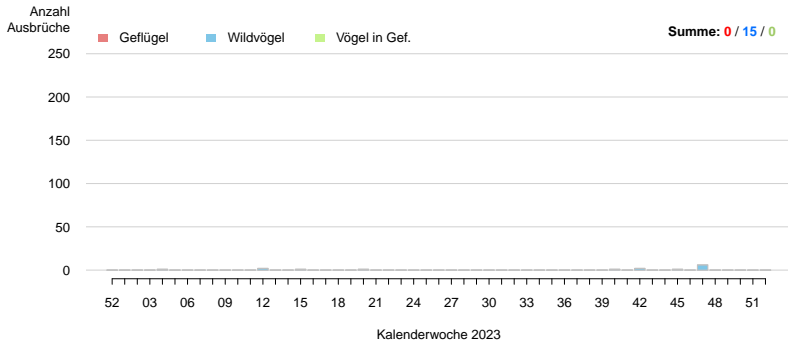

## Ausbrüche pro Kalenderwoche: NORWAY Berichtszeitraum: 2023-01-01 bis 2023-12-31, Stand: 2024-01-15

**Ausbrüche pro Kalenderwoche: POLAND**  
Berichtszeitraum: 2023-01-01 bis 2023-12-31, Stand: 2024-01-15

# Ausbrüche PORTUGAL

**Ausbrüche pro Kalenderwoche: PORTUGAL**  
Berichtszeitraum: 2023-01-01 bis 2023-12-31, Stand: 2024-01-15

**Ausbrüche pro Kalenderwoche: ROMANIA**  
Berichtszeitraum: 2023-01-01 bis 2023-12-31, Stand: 2024-01-15

# Ausbrüche SERBIA

**Ausbrüche pro Kalenderwoche: SERBIA**  
Berichtszeitraum: 2023-01-01 bis 2023-12-31, Stand: 2024-01-15

**Ausbrüche pro Kalenderwoche: SLOVAKIA**  
Berichtszeitraum: 2023-01-01 bis 2023-12-31, Stand: 2024-01-15