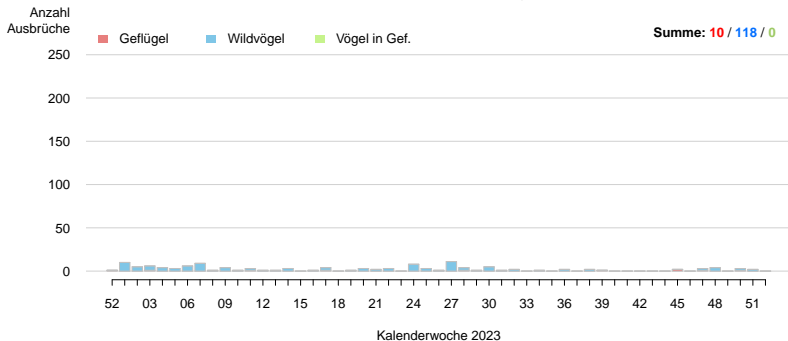

# Ausbrüche BELGIUM

**Ausbrüche pro Kalenderwoche: BELGIUM**  
Berichtszeitraum: 2023-01-01 bis 2023-12-31, Stand: 2024-01-15

# Ausbrüche BULGARIA

**Ausbrüche pro Kalenderwoche: BULGARIA**  
Berichtszeitraum: 2023-01-01 bis 2023-12-31, Stand: 2024-01-15

**Ausbrüche pro Kalenderwoche: CROATIA**  
Berichtszeitraum: 2023-01-01 bis 2023-12-31, Stand: 2024-01-15

# Ausbrüche CZECH REPUBLIC

**Ausbrüche pro Kalenderwoche: CZECH REPUBLIC**  
Berichtszeitraum: 2023-01-01 bis 2023-12-31, Stand: 2024-01-15

**Ausbrüche pro Kalenderwoche: DENMARK**  
Berichtszeitraum: 2023-01-01 bis 2023-12-31, Stand: 2024-01-15