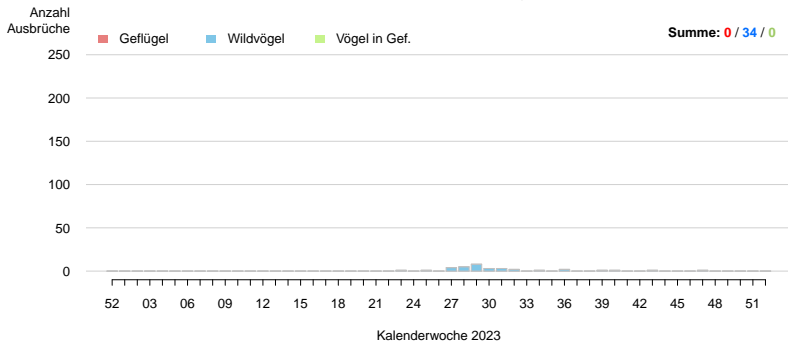

Ausbrüche FINLAND

Ausbrüche pro Kalenderwoche: FINLAND
Berichtszeitraum: 2023-01-01 bis 2023-12-31, Stand: 2024-01-15