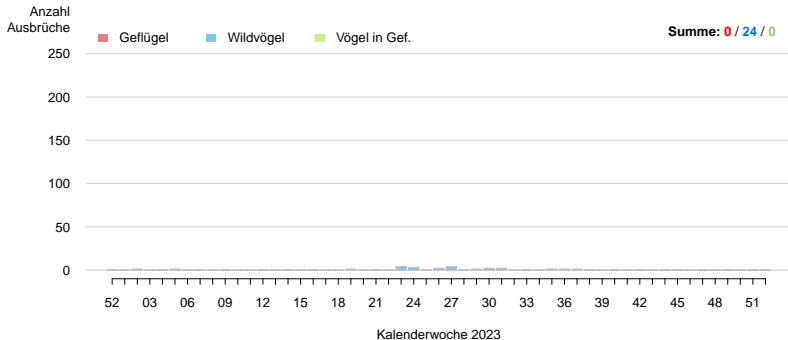

Ausbrüche NORTHERN IRELAND

Ausbrüche pro Kalenderwoche: NORTHERN IRELAND Berichtszeitraum: 2023-01-01 bis 2023-12-31, Stand: 2024-01-15