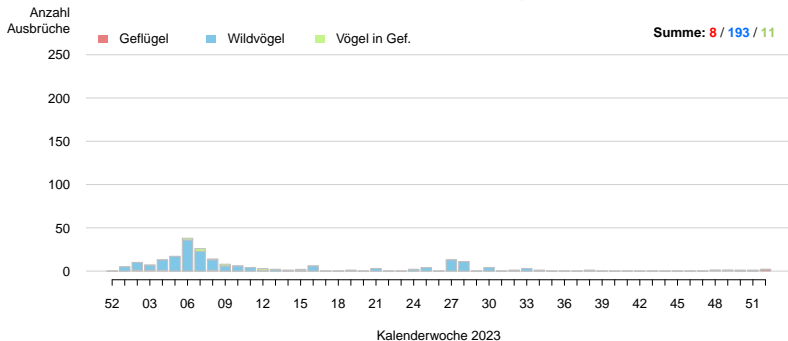

# Ausbrüche gesamt

## Ausbrüche pro Kalenderwoche: AUSTRIA Berichtszeitraum: 2023-01-01 bis 2023-12-31, Stand: 2024-01-15

# Ausbrüche BELGIUM

**Ausbrüche pro Kalenderwoche: BELGIUM**  
Berichtszeitraum: 2023-01-01 bis 2023-12-31, Stand: 2024-01-15